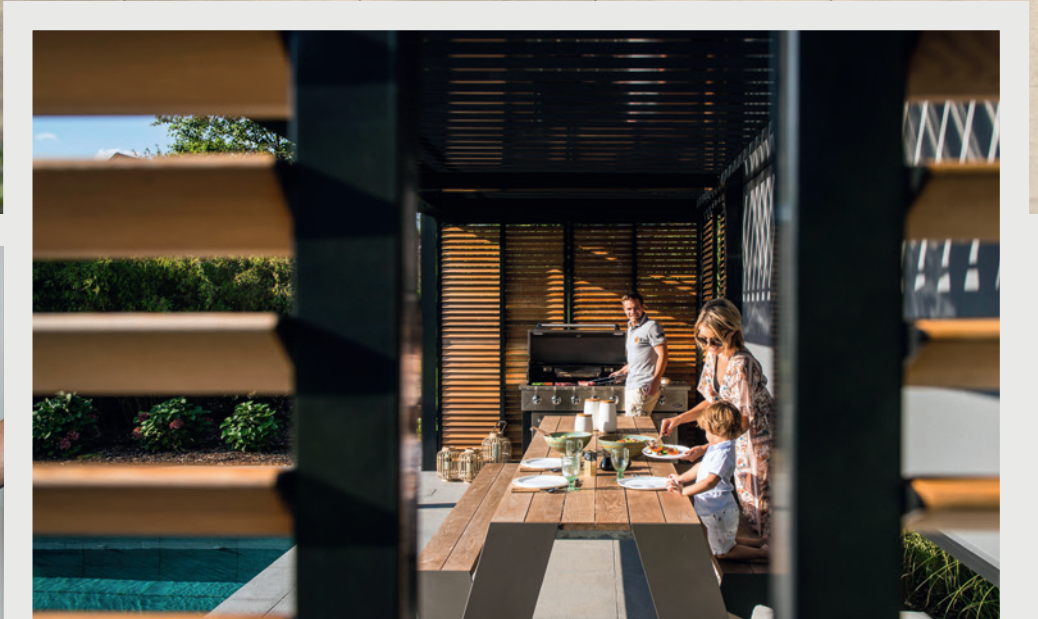

Unser Zubehör-Sortiment

Glas-Schiebewände

Loggia-Schiebewände

Outdoor-Vorhänge

Vertikalmarkisen

Vervollständigen Sie
Ihre Überdachung

Loggia-Schiebewände

Highlights in vielen Varianten

Loggia „Privacy“

- Lamellen von Hand verstellbar
- Alu, Echtholz oder Holzdekor
- verschiebbar oder fest

Loggia „Canvas“

- Alu mit Glasfasertuch
- verschiebbar oder fest
- einseitig oder beidseitig mit Glasfaser bespannt

Glas-Schiebewände

So wird's zum Sommergarten

Grenzenlose
Freiheit

Glas-Schiebewände

- beidseitig verschiebbar
- abschließbar
- auf Wunsch gegenläufig fahrbar

Die Glas-Schiebetüren können auf einer Liniuswand montiert werden und auf Wunsch teilisoliert sein.