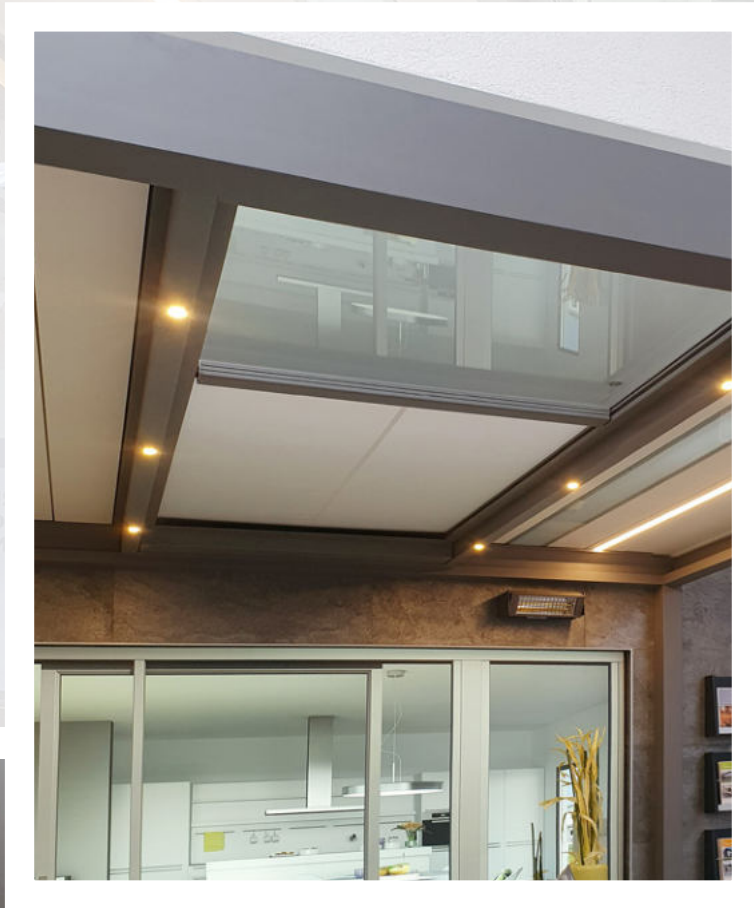

Algarve-Lounge

Lamellendach mit Glas und Beschattung

Mehr Helligkeit für die angrenzenden Räume

„Wird es da nicht zu dunkel im Wohnzimmer?“ ... ist die meistgestellte Frage beim Kauf eines Lamellendaches.

Wir nehmen Ihnen Ihre Unsicherheit. Wenn Sie wünschen, kann unser Lamellendach mit einem kompletten Glasfeld ausgestattet werden. Bei der Wahl einer klaren Scheibe erhalten Sie natürlich zusätzlich Sonnenschutz.

LIVE in unserer
Ausstellung!

★★★★★
Ihr Premiumpartner